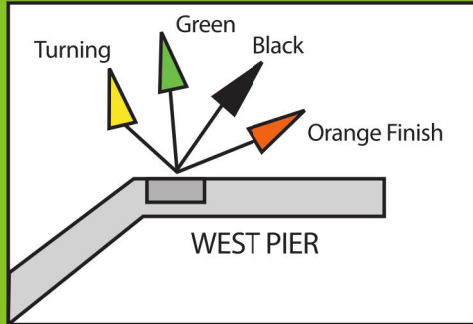

DBSC RACING MARKS 2014

NO GO

KEY:

- 000°
- - - 045°
- 090°
- - - 135°
- 180°
- - - 225°
- 270°
- - - 315°

NOT TO SCALE
NOT FOR NAVIGATION

609

608

607