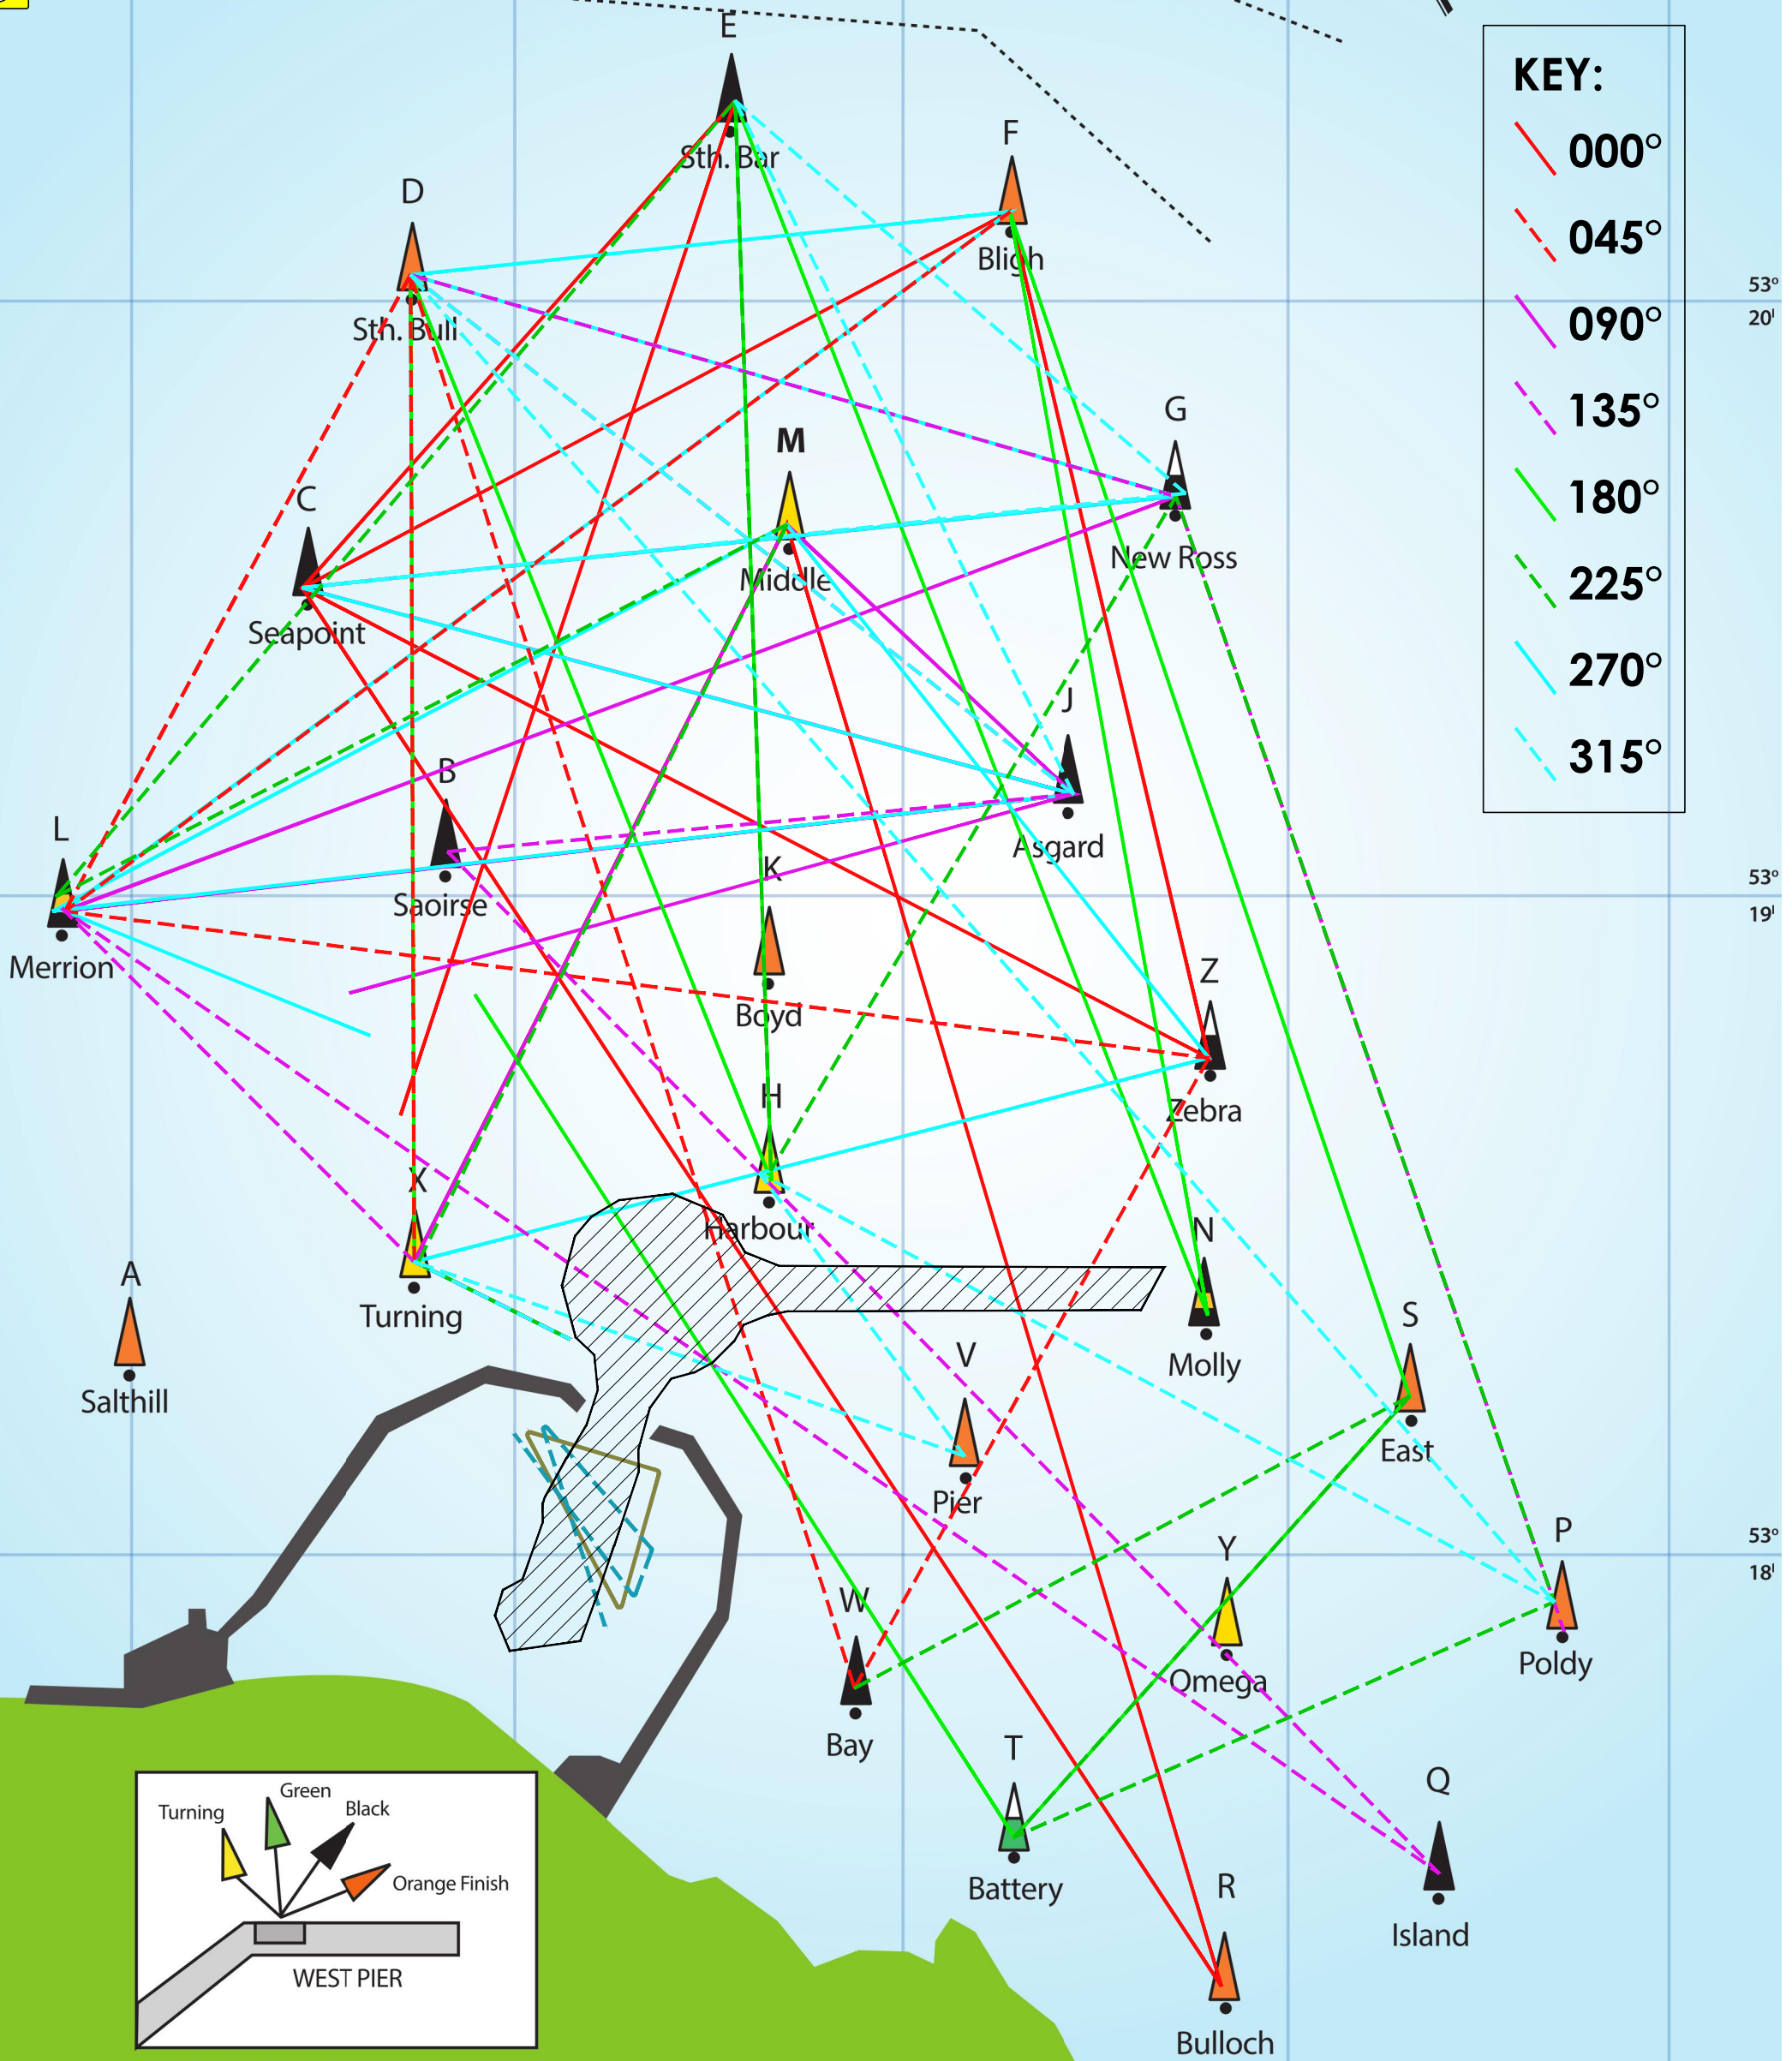

DBSC RACING MARKS 2014

NO GO

KEY:

- 000°
- - - 045°
- 090°
- - - 135°
- 180°
- - - 225°
- 270°
- - - 315°

NOT TO SCALE
NOT FOR NAVIGATION

609

608

607

606

605